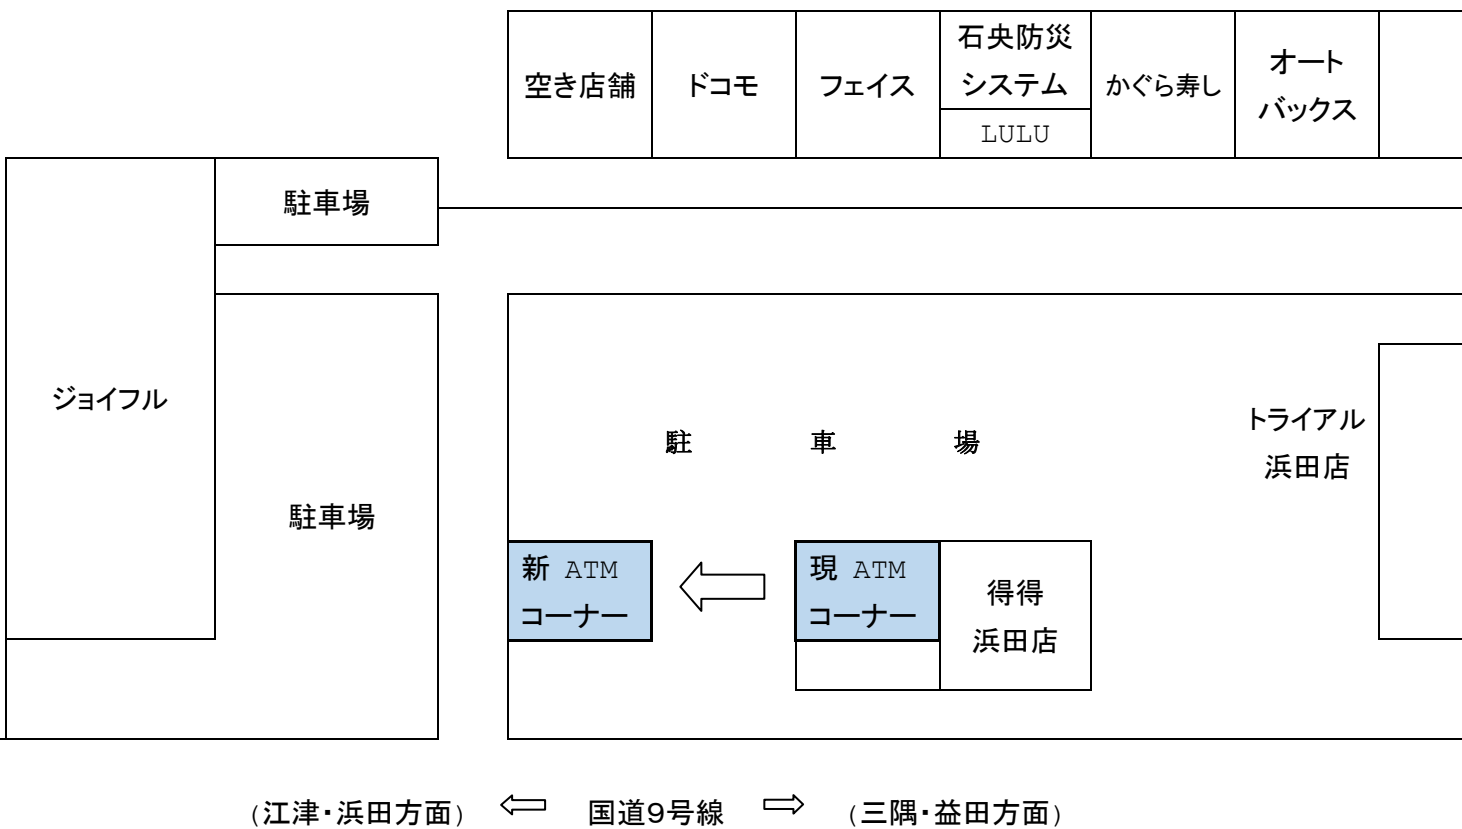

平成30年8月8日

各位

日本海信用金庫

周布出張所 ATM コーナー 敷地内移転のお知らせ  
(トライアル浜田店敷地内)

周布出張所 ATM コーナーは移設に伴い、平成30年9月6日(木)から現コーナー東側の駐車場に移転いたします。

引き続き当 ATM コーナーをご愛顧賜りますよう、よろしくお願い申し上げます。  
なお、9月4日(火)まで通常通り営業し、9月5日(水)は移設工事のためコーナーをお休みいたします。